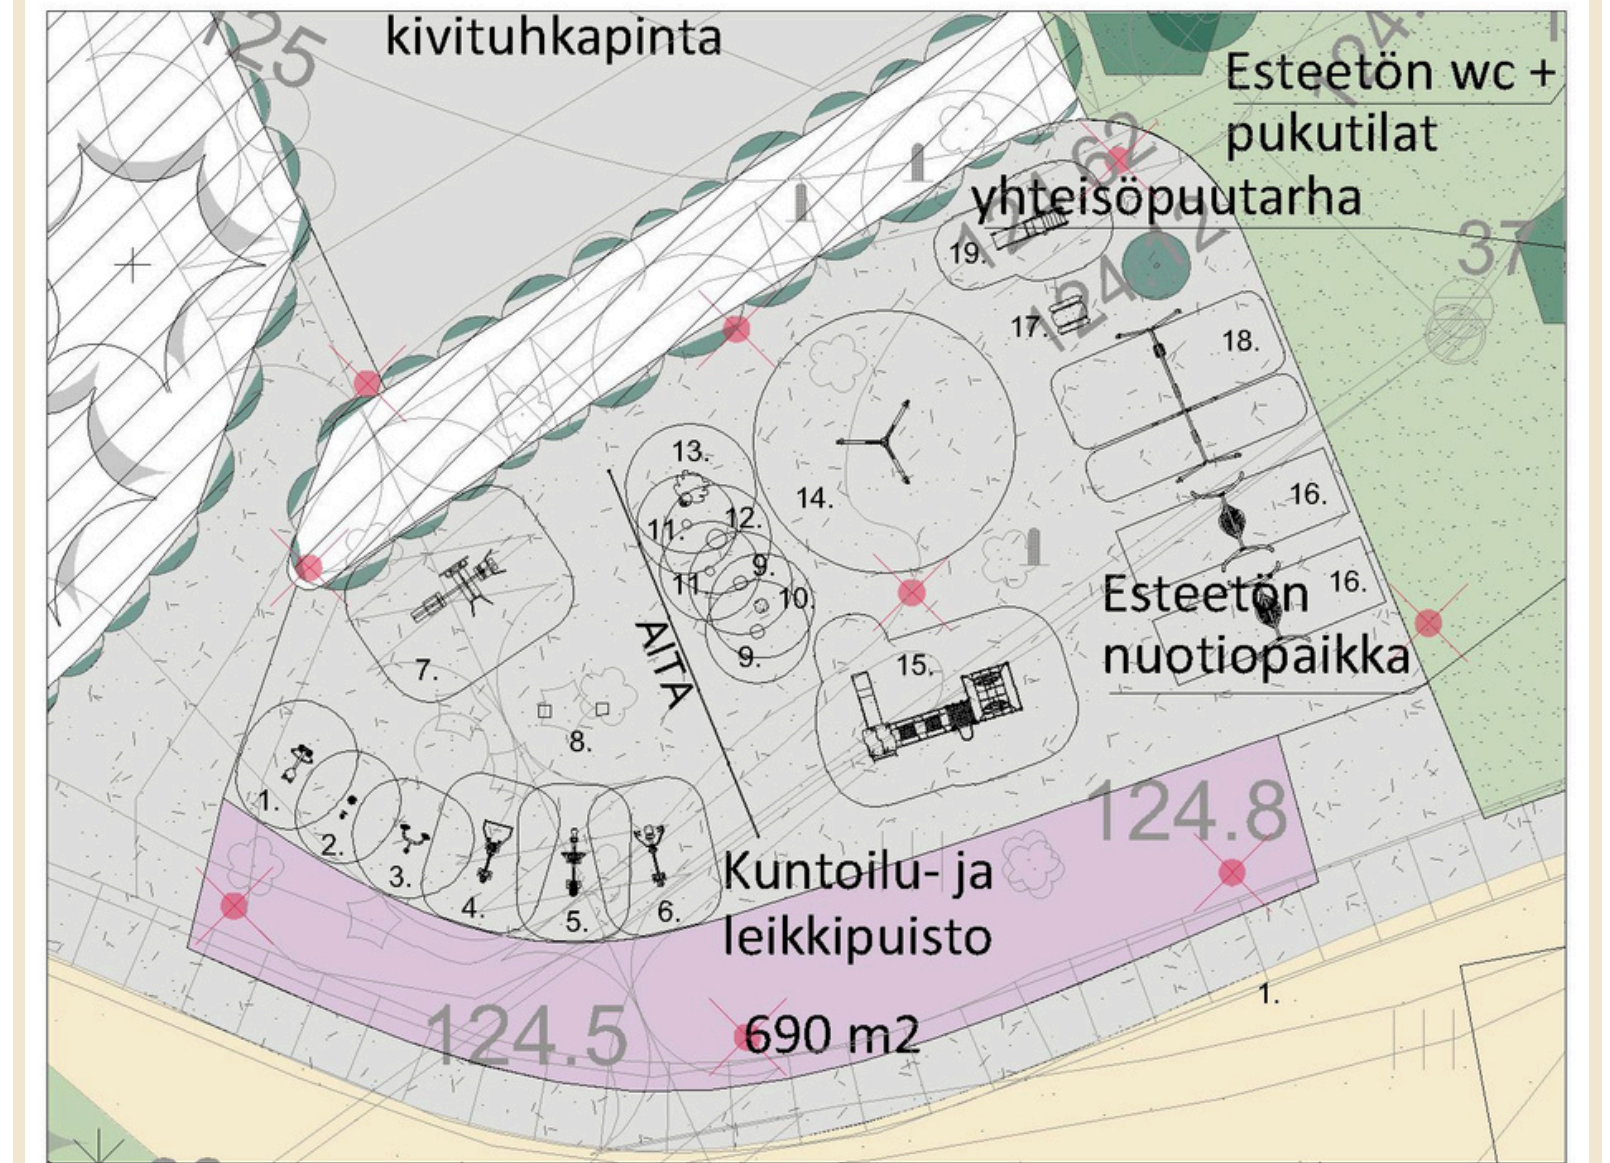

LEIKKIVÄLINEET

10. L3-02B-20 3D Kärpässieni

14. 4023 Sompakaruselli

16. 3023 Linnunpesäkeinu

11. 3D-RP350 3D Pallo 350mm

15. 1136 Leikkikeskus

17. 2016-8-27VI23-1A
Lasten pöytä ja penkit

SAHARANNAN PUISTO Vaala

18. Vanha kolmoiskeinu

19. Vanha liukumäki