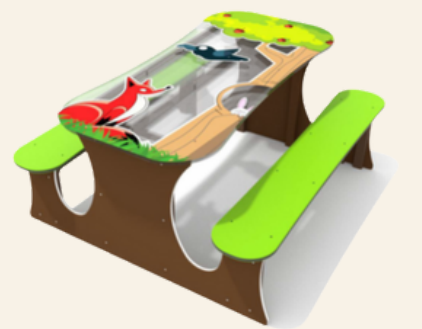

LEIKKIVÄLINEET

10. L3-02B-20 3D Kärpässieni

14. 4023 Sompakaruselli

16. 3023 Linnunpesäkeinu

11. 3D-RP350 3D Pallo 350mm

15. 1136 Leikkikeskus

17. 2016-8-27VI23-1A
Lasten pöytä ja penkit

SAHARANNAN PUISTO Vaala

18. Vanha kolmoiskeinu

19. Vanha liukumäki