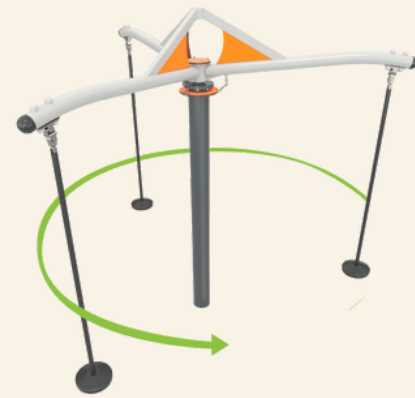

LEIKKIVÄLINEET

10. L3-02B-20 3D Kärpässieni

14. 4023 Sompakaruselli

16. 3023 Linnunpesäkeinu

11. 3D-RP350 3D Pallo 350mm

15. 1136 Leikkikeskus

17. 2016-8-27VI23-1A
Lasten pöytä ja penkit

SAHARANNAN PUISTO Vaala

18. Vanha kolmoiskeinu

19. Vanha liukumäki